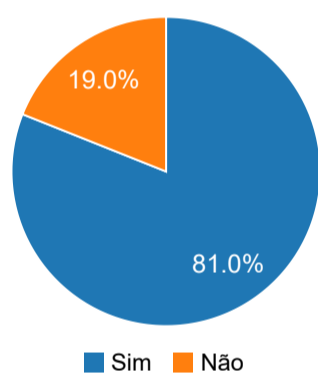

[Imprimir](#)

Secretaria Geral da Mesa

Lista de Votantes por Partido

a. LEGISLATURA

QUARTA SESSÃO LEGISLATIVA ORDINÁRIA

SESSÃO EXTRAORDINÁRIA Nº 009 - 22/02/2022

Abertura da sessão: 22/02/2022 11:55

Encerramento da sessão: 22/02/2022 22:20

Proposição: PEC Nº 39/2011 - PROPOSTA DE EMENDA À CONSTITUIÇÃO - 2º TURNO - Nominal Eletrônica

Início da votação: 22/02/2022 20:55

Encerramento da votação: 22/02/2022 21:16

Presidiram a Votação:

Arthur Lira

Resultado da votação

Sim:	389
Não:	91
Total da Votação:	480
Total Quorum:	480

Presidente da Casa: Arthur Lira - PP /AL

Presidiram a Sessão:

Eduardo Bismarck - 13:52

Charles Fernandes - 14:21

Eduardo Bismarck - 14:32

Charles Fernandes - 15:40

Arthur Lira - 17:03

Marcelo Ramos - 18:59

Darci de Matos - 20:25

Marcelo Ramos - 20:29

Arthur Lira - 20:46

Orientação

PSL:	Sim
PT:	Não
PL:	Sim
PP:	Sim
PSD:	Sim
MDB:	Sim
PSDB:	Sim
Republican:	Sim
PSB:	Não
DEM:	Sim
PDT:	Sim
Solidaried:	Sim